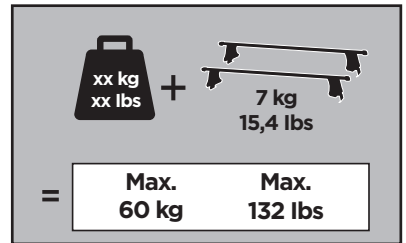

Thule Rapid System Kit 1296

> Instructions

TOYOTA Wish, 5-dr MPV, 03-

ISO 11154-E

141296

C.20121122
519-1296-01

Bring your life
thule.com

120 x1

121 x1

124 x2

556 x2

557 x2

x1

x1

1

| | X (scale) | X (mm) | X (inch) |
|----------------------------|-----------|--------|--------------------------------|
| TOYOTA Wish, 5-dr MPV, 03- | 29,5 | 946 | 37 ¹ / ₄ |

| | Y (scale) | Y (mm) | Y (inch) |
|----------------------------|-----------|--------|--------------------------------|
| TOYOTA Wish, 5-dr MPV, 03- | 26 | 911 | 35 ⁷ / ₈ |

2

TOYOTA Wish, 5-dr MPV, 03-

3

| | W (mm) | Z (mm) | W (inch) | Z (inch) |
|-----------------------------------|------------|------------|-------------------------------------|-----------|
| TOYOTA Wish, 5-dr MPV, 03- | 340 | 710 | 13 ³/₈ | 28 |