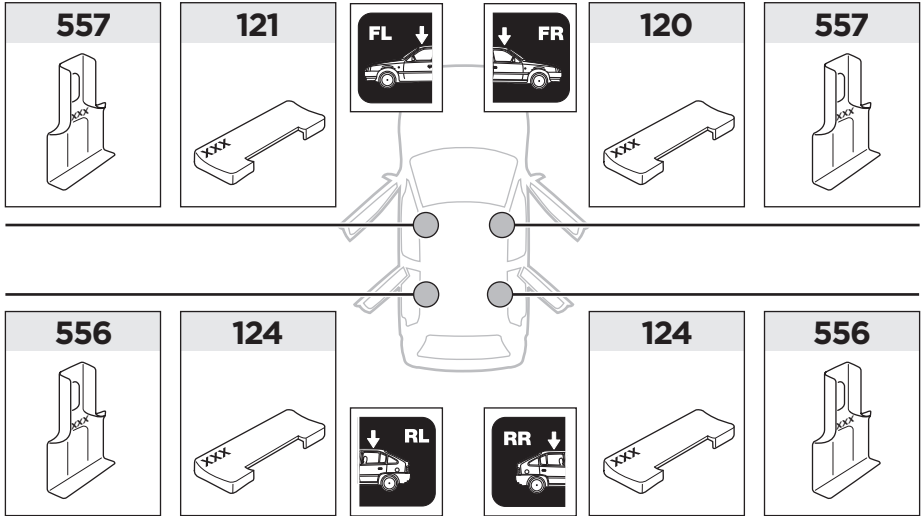

121 x1

124 x2

556 x2

557 x2

x1

x1

1

| | X (scale) | X (mm) | X (inch) |
|----------------------------|-----------|--------|--------------------------------|
| TOYOTA Wish, 5-dr MPV, 03- | 29,5 | 946 | 37 ¹ / ₄ |

| | Y (scale) | Y (mm) | Y (inch) |
|----------------------------|-----------|--------|--------------------------------|
| TOYOTA Wish, 5-dr MPV, 03- | 26 | 911 | 35 ⁷ / ₈ |

2

TOYOTA Wish, 5-dr MPV, 03-

3

| | W (mm) | Z (mm) | W (inch) | Z (inch) |
|-----------------------------------|------------|------------|-------------------------------------|-----------|
| TOYOTA Wish, 5-dr MPV, 03- | 340 | 710 | 13 ³/₈ | 28 |