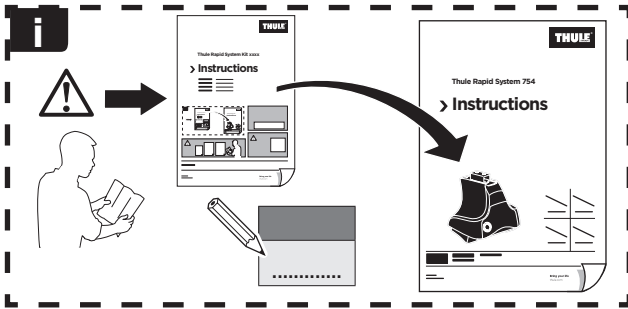

Thule Rapid System Kit 1594

> Instructions

SKODA Octavia, 4-dr Sedan, 04-08, 09-12

SKODA Octavia, 5-dr Hatchback, 04-08, 09-12

ISO 11154-E

179 x2

181 x2

661 x1

673 x1

1091 x1

1092 x1

x1

x1

1

	X (scale)	X (mm)	X (inch)
SKODA Octavia , 4-dr Sedan, 04-08, 09-12	33	981	38 5/8
SKODA Octavia , 5-dr Hatchback, 04-08, 09-12	33	981	38 5/8

	Y (scale)	Y (mm)	Y (inch)
SKODA Octavia , 4-dr Sedan, 04-08, 09-12	29,5	946	37 1/4
SKODA Octavia , 5-dr Hatchback, 04-08, 09-12	29,5	946	37 1/4

2

SKODA Octavia, 4-dr Sedan, 04-08, 09-12

SKODA Octavia, 5-dr Hatchback, 04-08, 09-12

3

	W (mm)	Z (mm)	W (inch)	Z (inch)
SKODA Octavia , 4-dr Sedan, 04-08, 09-12	450	740	17 ³/₄	29 ¹/₈
SKODA Octavia , 5-dr Hatchback, 04-08, 09-12	450	740	17 ³/₄	29 ¹/₈