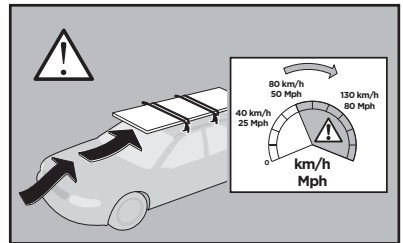

Thule Rapid System Kit 1594

> Instructions

SKODA Octavia, 4-dr Sedan, 04-08, 09-12

SKODA Octavia, 5-dr Hatchback, 04-08, 09-12

ISO 11154-E

179 x2

181 x2

661 x1

673 x1

1091 x1

1092 x1

x1

x1

1

	X (scale)	X (mm)	X (inch)
SKODA Octavia, 4-dr Sedan, 04-08, 09-12	33	981	38 5/8
SKODA Octavia, 5-dr Hatchback, 04-08, 09-12	33	981	38 5/8