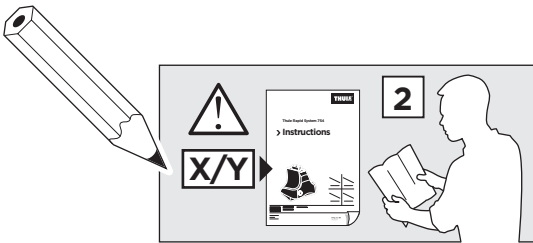

673 x1

1091 x1

1092 x1

x1

x1

1

	X (scale)	X (mm)	X (inch)
SKODA Octavia , 4-dr Sedan, 04-08, 09-12	33	981	38 5/8
SKODA Octavia , 5-dr Hatchback, 04-08, 09-12	33	981	38 5/8

	Y (scale)	Y (mm)	Y (inch)
SKODA Octavia , 4-dr Sedan, 04-08, 09-12	29,5	946	37 1/4
SKODA Octavia , 5-dr Hatchback, 04-08, 09-12	29,5	946	37 1/4

2

SKODA Octavia, 4-dr Sedan, 04-08, 09-12

SKODA Octavia, 5-dr Hatchback, 04-08, 09-12

3

	W (mm)	Z (mm)	W (inch)	Z (inch)
SKODA Octavia , 4-dr Sedan, 04-08, 09-12	450	740	17 ³/₄	29 ¹/₈
SKODA Octavia , 5-dr Hatchback, 04-08, 09-12	450	740	17 ³/₄	29 ¹/₈