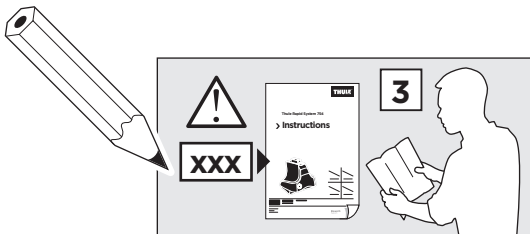

673 x1

1091 x1

1092 x1

x1

x1

1

	X (scale)	X (mm)	X (inch)
SKODA Octavia , 4-dr Sedan, 04-08, 09-12	33	981	38 5/8
SKODA Octavia , 5-dr Hatchback, 04-08, 09-12	33	981	38 5/8

	Y (scale)	Y (mm)	Y (inch)
SKODA Octavia , 4-dr Sedan, 04-08, 09-12	29,5	946	37 1/4
SKODA Octavia , 5-dr Hatchback, 04-08, 09-12	29,5	946	37 1/4

2

SKODA Octavia, 4-dr Sedan, 04-08, 09-12

SKODA Octavia, 5-dr Hatchback, 04-08, 09-12

3

	W (mm)	Z (mm)	W (inch)	Z (inch)
SKODA Octavia , 4-dr Sedan, 04-08, 09-12	450	740	17 ³/₄	29 ¹/₈
SKODA Octavia , 5-dr Hatchback, 04-08, 09-12	450	740	17 ³/₄	29 ¹/₈