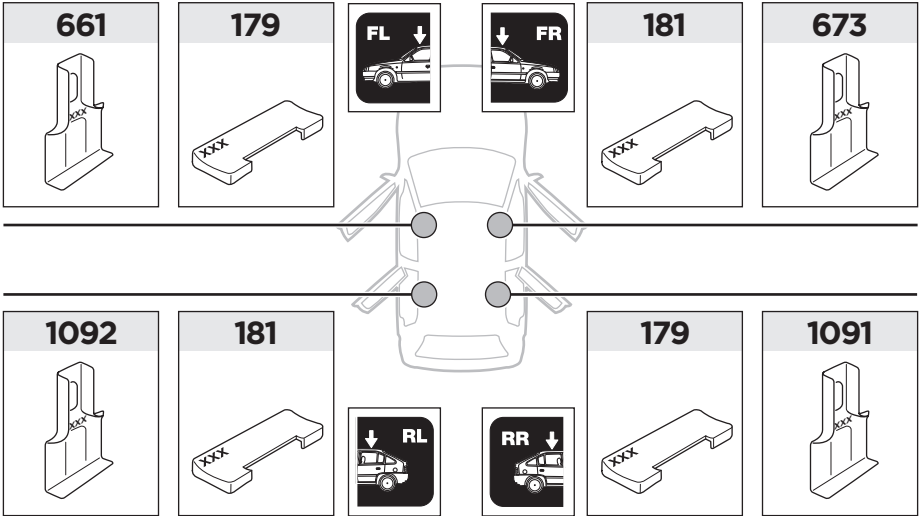

Thule Rapid System Kit 1594

> Instructions

SKODA Octavia, 4-dr Sedan, 04-08, 09-12

SKODA Octavia, 5-dr Hatchback, 04-08, 09-12

ISO 11154-E

179 x2

181 x2

661 x1

673 x1

1091 x1

1092 x1

x1

x1

1

	X (scale)	X (mm)	X (inch)
SKODA Octavia , 4-dr Sedan, 04-08, 09-12	33	981	38 5/8
SKODA Octavia , 5-dr Hatchback, 04-08, 09-12	33	981	38 5/8

	Y (scale)	Y (mm)	Y (inch)
SKODA Octavia , 4-dr Sedan, 04-08, 09-12	29,5	946	37 1/4
SKODA Octavia , 5-dr Hatchback, 04-08, 09-12	29,5	946	37 1/4

2

SKODA Octavia, 4-dr Sedan, 04-08, 09-12

SKODA Octavia, 5-dr Hatchback, 04-08, 09-12

3

	W (mm)	Z (mm)	W (inch)	Z (inch)
SKODA Octavia , 4-dr Sedan, 04-08, 09-12	450	740	17 ³/₄	29 ¹/₈
SKODA Octavia , 5-dr Hatchback, 04-08, 09-12	450	740	17 ³/₄	29 ¹/₈