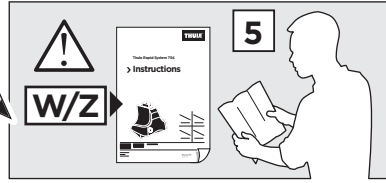

673 x1

1091 x1

1092 x1

x1

x1

1

	X (scale)	X (mm)	X (inch)
SKODA Octavia , 4-dr Sedan, 04-08, 09-12	33	981	38 5/8
SKODA Octavia , 5-dr Hatchback, 04-08, 09-12	33	981	38 5/8

	Y (scale)	Y (mm)	Y (inch)
SKODA Octavia , 4-dr Sedan, 04-08, 09-12	29,5	946	37 1/4
SKODA Octavia , 5-dr Hatchback, 04-08, 09-12	29,5	946	37 1/4

2

SKODA Octavia, 4-dr Sedan, 04-08, 09-12

SKODA Octavia, 5-dr Hatchback, 04-08, 09-12

3

	W (mm)	Z (mm)	W (inch)	Z (inch)
SKODA Octavia , 4-dr Sedan, 04-08, 09-12	450	740	17 ³/₄	29 ¹/₈
SKODA Octavia , 5-dr Hatchback, 04-08, 09-12	450	740	17 ³/₄	29 ¹/₈