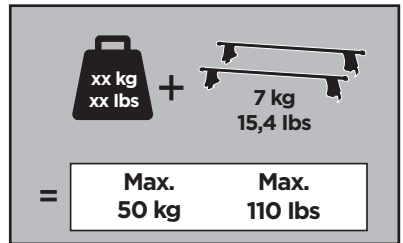

Thule Rapid System Kit 1594

> Instructions

SKODA Octavia, 4-dr Sedan, 04-08, 09-12

SKODA Octavia, 5-dr Hatchback, 04-08, 09-12

ISO 11154-E

179 x2

181 x2

661 x1

673 x1

1091 x1

1092 x1

x1

x1

1

	X (scale)	X (mm)	X (inch)
SKODA Octavia , 4-dr Sedan, 04-08, 09-12	33	981	38 5/8
SKODA Octavia , 5-dr Hatchback, 04-08, 09-12	33	981	38 5/8

	Y (scale)	Y (mm)	Y (inch)
SKODA Octavia , 4-dr Sedan, 04-08, 09-12	29,5	946	37 1/4
SKODA Octavia , 5-dr Hatchback, 04-08, 09-12	29,5	946	37 1/4

2

SKODA Octavia, 4-dr Sedan, 04-08, 09-12

SKODA Octavia, 5-dr Hatchback, 04-08, 09-12

3

	W (mm)	Z (mm)	W (inch)	Z (inch)
SKODA Octavia , 4-dr Sedan, 04-08, 09-12	450	740	17 ³/₄	29 ¹/₈
SKODA Octavia , 5-dr Hatchback, 04-08, 09-12	450	740	17 ³/₄	29 ¹/₈