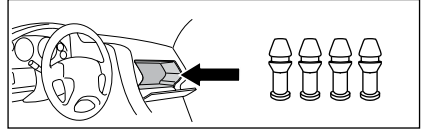

1

	X (scale)	X (mm)	X (inch)
AUDI A6, 4-dr Sedan, 11- / *12-	40	1051	41 3/8

	Y (scale)	Y (mm)	Y (inch)
AUDI A6, 4-dr Sedan, 11- / *12-	39	1041	41

2

AUDI A6, 4-dr Sedan, 11- / *12-

3

	W (mm)	Z (mm)	W (inch)	Z (inch)
AUDI A6, 4-dr Sedan, 11- / *12-	270	725	10 ⁵/₈	28 ³/₈