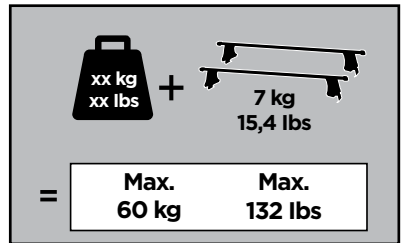

Thule Rapid System Kit 1651

> Instructions

AUDI A6, 4-dr Sedan, 11- / *12-

*North America

ISO 11154-E

141651

C.20120525
519-1651-02

Bring your life

thule.com