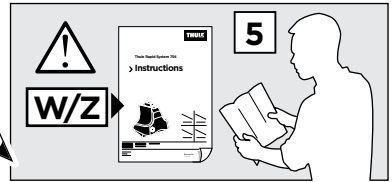

1

	X (scale)	X (mm)	X (inch)
AUDI A6, 4-dr Sedan, 11- / *12-	40	1051	41 3/8

	Y (scale)	Y (mm)	Y (inch)
AUDI A6, 4-dr Sedan, 11- / *12-	39	1041	41

2

AUDI A6, 4-dr Sedan, 11- / *12-

3

	W (mm)	Z (mm)	W (inch)	Z (inch)
AUDI A6, 4-dr Sedan, 11- / *12-	270	725	10 ⁵/₈	28 ³/₈