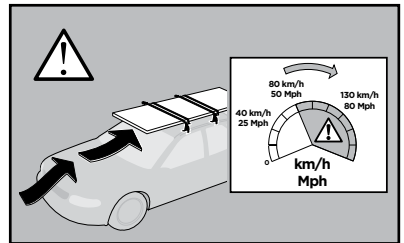

Thule Rapid System Kit 1651

> Instructions

AUDI A6, 4-dr Sedan, 11- / *12-

*North America

ISO 11154-E

141651

C.20120525
519-1651-02

Bring your life

thule.com