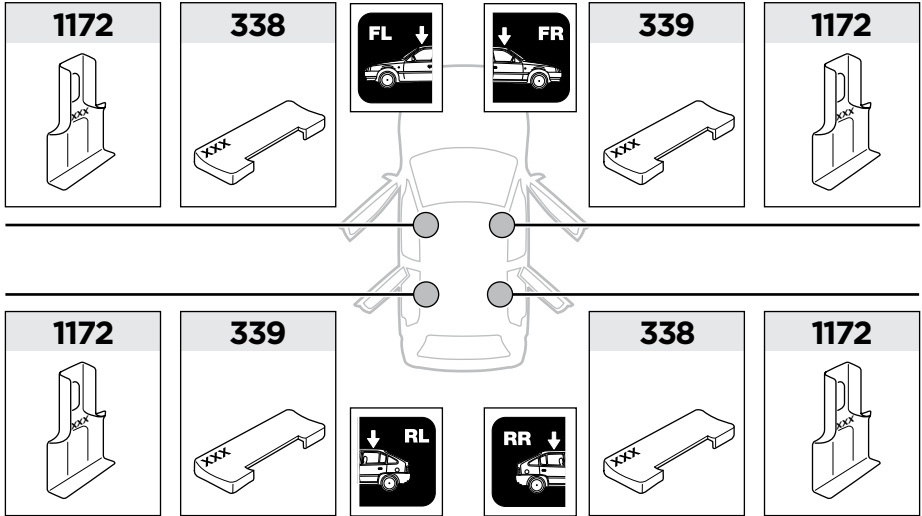

1

	X (scale)	X (mm)	X (inch)
AUDI A6, 4-dr Sedan, 11- / *12-	40	1051	41 3/8

	Y (scale)	Y (mm)	Y (inch)
AUDI A6, 4-dr Sedan, 11- / *12-	39	1041	41

2

AUDI A6, 4-dr Sedan, 11- / *12-

3

	W (mm)	Z (mm)	W (inch)	Z (inch)
AUDI A6, 4-dr Sedan, 11- / *12-	270	725	10 ⁵/₈	28 ³/₈