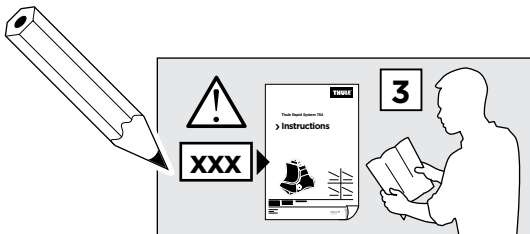

1

	X (scale)	X (mm)	X (inch)
AUDI A6, 4-dr Sedan, 11- / *12-	40	1051	41 3/8

	Y (scale)	Y (mm)	Y (inch)
AUDI A6, 4-dr Sedan, 11- / *12-	39	1041	41

2

AUDI A6, 4-dr Sedan, 11- / *12-

3

	W (mm)	Z (mm)	W (inch)	Z (inch)
AUDI A6, 4-dr Sedan, 11- / *12-	270	725	10 ⁵/₈	28 ³/₈